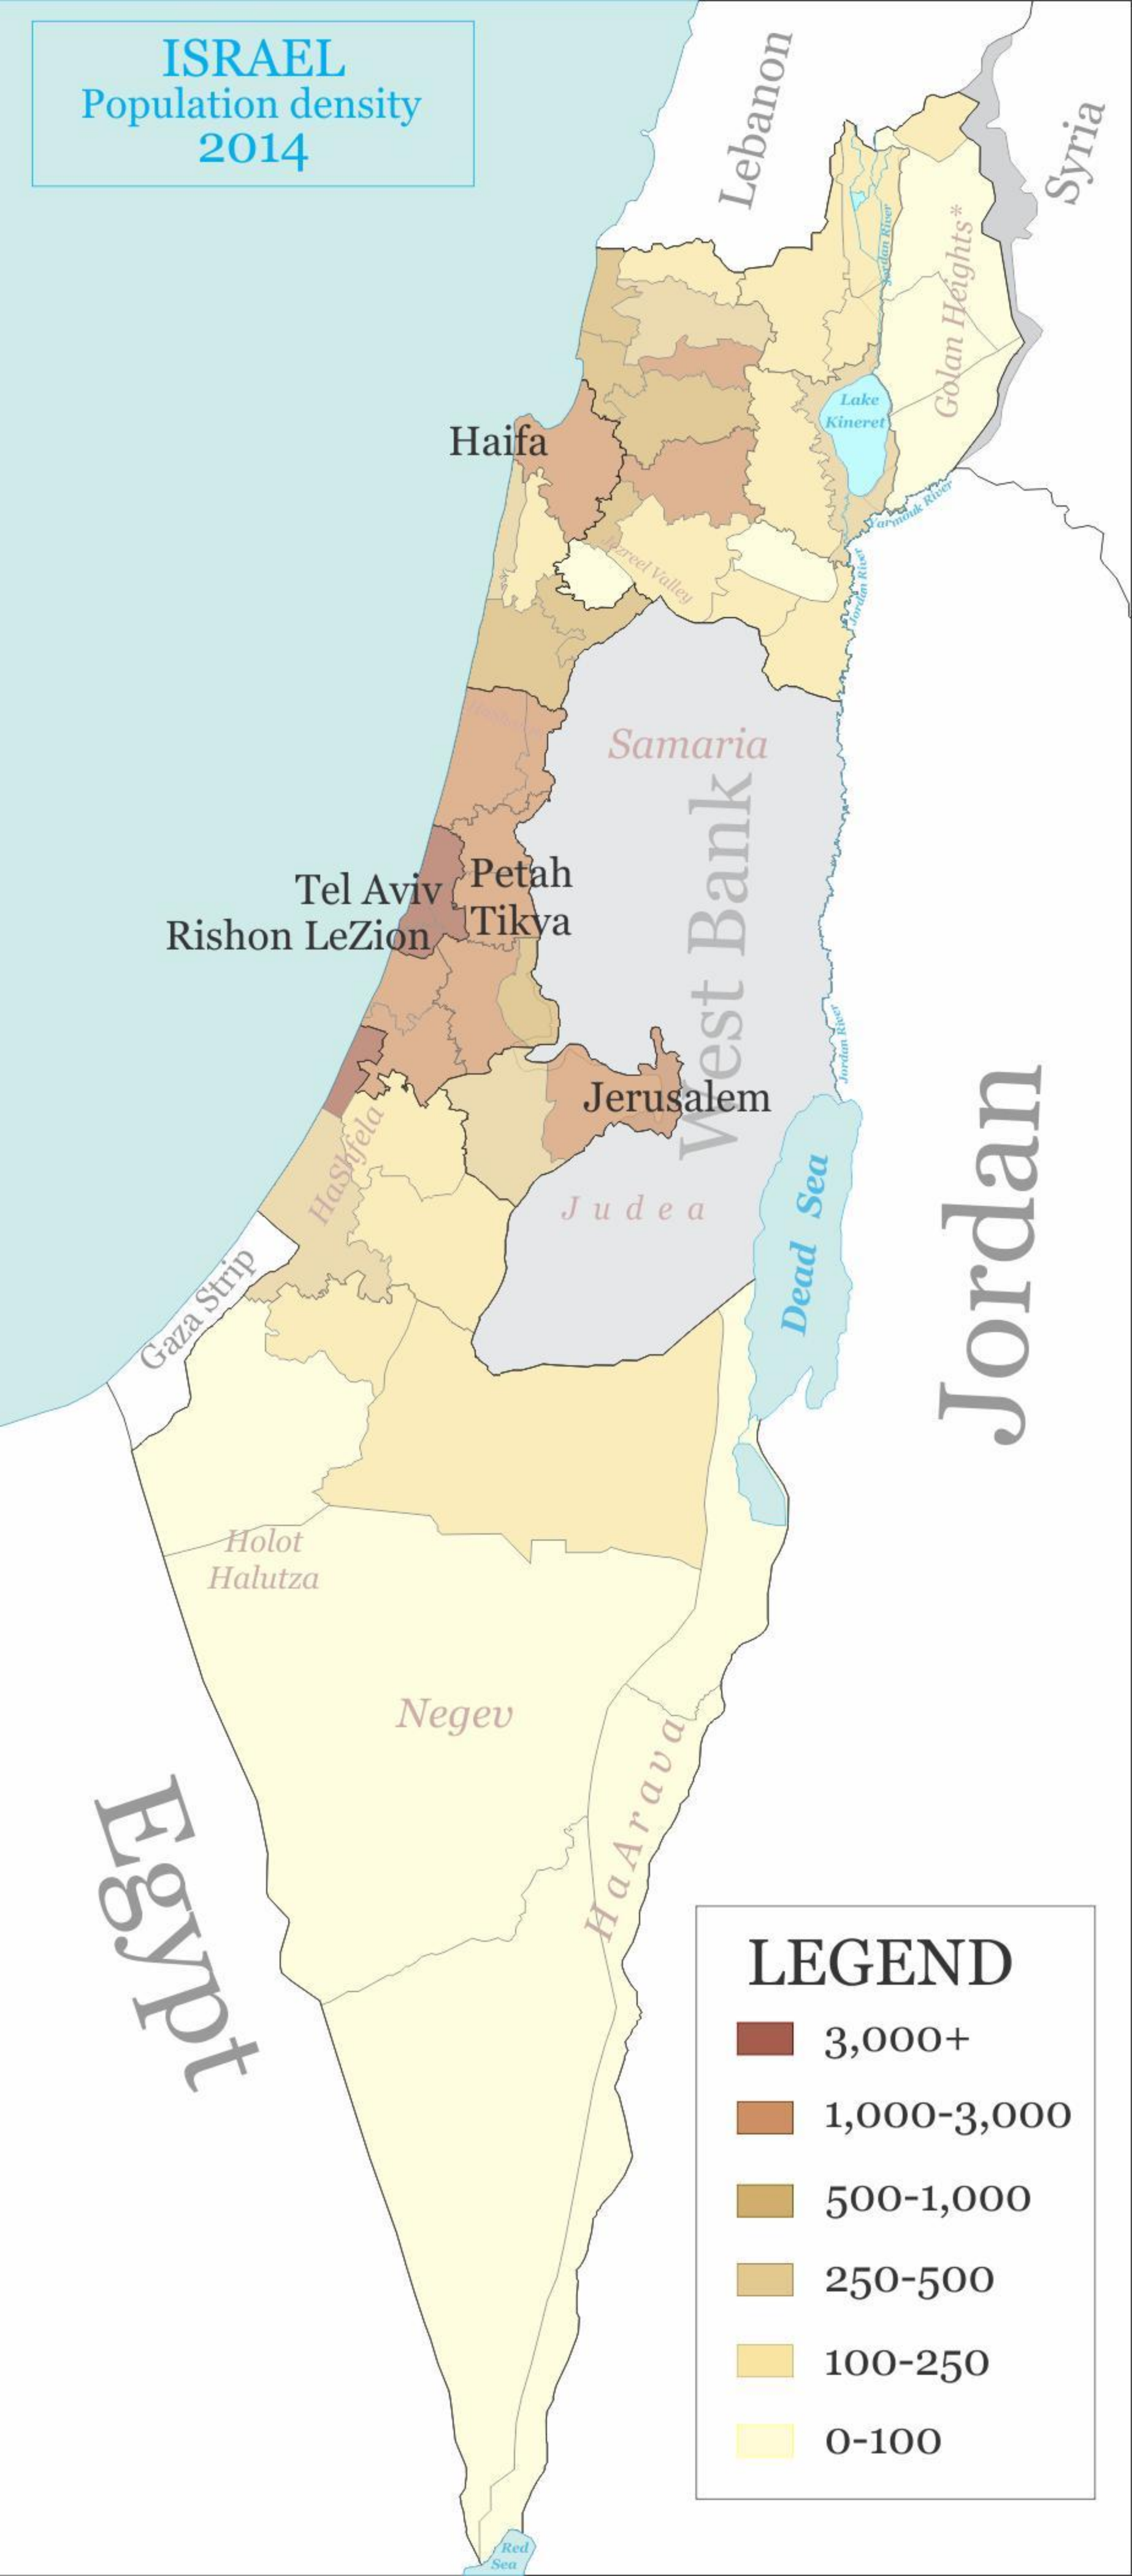

**ISRAEL**  
Population density  
2014

**LEGEND**

- 3,000+
- 1,000-3,000
- 500-1,000
- 250-500
- 100-250
- 0-100